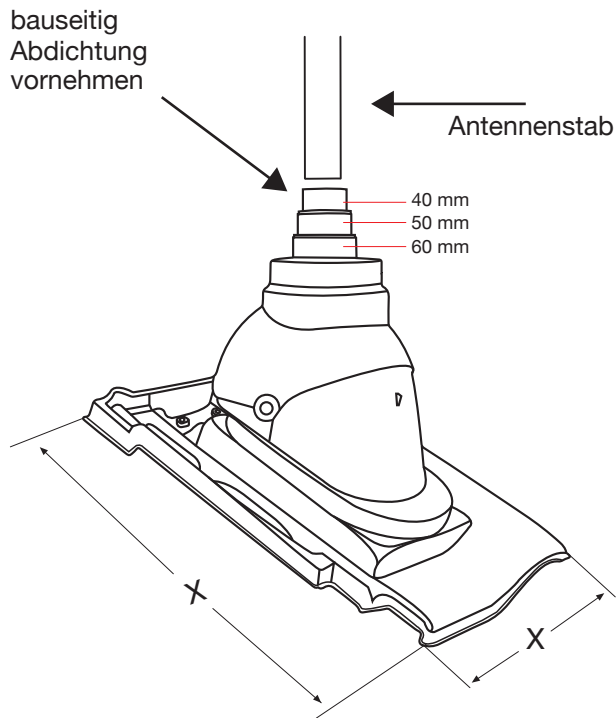

Fleck Antennendurchgangspfanne MEGA

X - Maße gemäß Ziegeltyp
Maße in mm

Material:

Die Grundplatte und der Antennenaufsatz sind aus extrem witterungsbeständigem und widerstandsfähigem Spezial-Hart-PVC hergestellt.

Einsetzbar von ca. 19° bis ca. 60° (je nach Ziegeltyp) und passend für Antennenstäbe \varnothing 40, 50 und 60 mm.

Hinweis:

Der durchzuführende Antennenstab ist in dem Artikel spannungsfrei einzubauen.