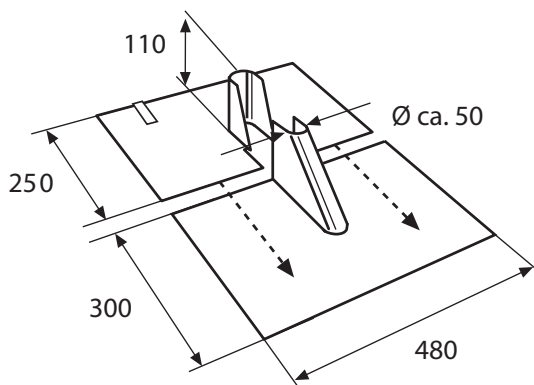

Fleck Antennenpfanne, Universal & Flex

Antennenpfanne-Universal, 2-teilig mit Bleiflansch

450 x 480 mm

Material: Walzblei, Grundplatte 1,25 mm dick

Mastdurchführung: Titan-Zink

Maße in mm

Antennenpfanne-Flex mit Bleiersatzflansch

450 x 480 mm

Mastdurchführung: Titan-Zink

Farben: rot, braun, schwarz

Maße in mm

Die beiden Teile werden um den Antennenmast geschoben. Der Antennenmast muss deshalb **nicht demontiert** werden!

Hinweis:

Der durchzuführende Antennenstab ist in dem Artikel spannungsfrei einzubauen.