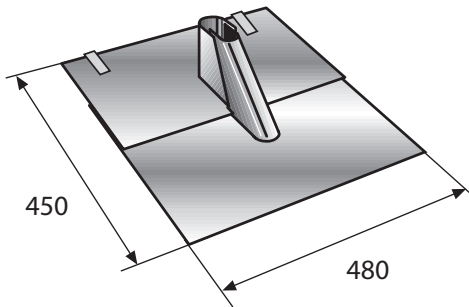

Fleck Antennenpfanne, Universal & Flex

Antennenpfanne-Universal, 2-teilig mit Bleiflansch

450 x 480 mm

Material: Walzblei, Grundplatte 1,25 mm dick

Mastdurchführung: Titan-Zink

Maße in mm

Antennenpfanne-Flex mit Bleiersatzflansch

450 x 480 mm

Mastdurchführung: Titan-Zink

Farben: rot, braun, schwarz

Maße in mm

Die beiden Teile werden um den Antennenmast geschoben. Der Antennenmast muss deshalb **nicht demontiert** werden!

Hinweis:

Der durchzuführende Antennenstab ist in dem Artikel spannungsfrei einzubauen.