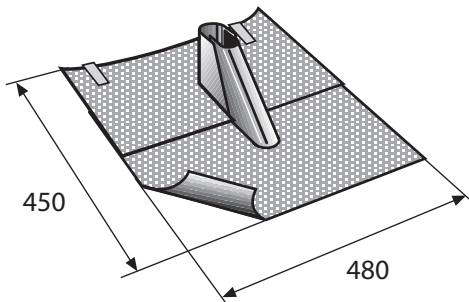

Fleck Antennenpfanne, Universal & Flex

Antennenpfanne-Universal, 2-teilig mit Bleiflansch

450 x 480 mm

Material: Walzblei, Grundplatte 1,25 mm dick

Mastdurchführung: Titan-Zink

Maße in mm

Antennenpfanne-Flex mit Bleiersatzflansch

450 x 480 mm

Mastdurchführung: Titan-Zink

Farben: rot, braun, schwarz

Maße in mm

Die beiden Teile werden um den Antennenmast geschoben. Der Antennenmast muss deshalb **nicht demontiert** werden!

Hinweis:

Der durchzuführende Antennenstab ist in dem Artikel spannungsfrei einzubauen.