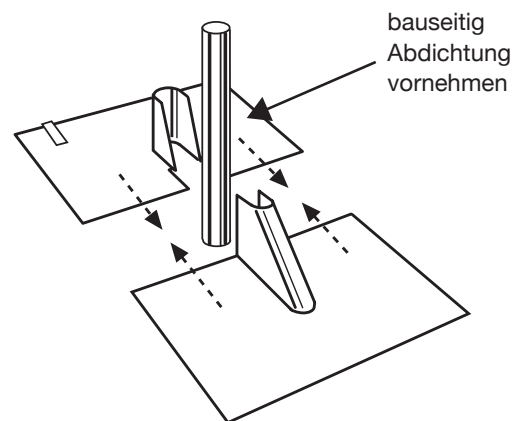

Fleck Antennenpfanne, Universal & Flex

Antennenpfanne-Universal, 2-teilig mit Bleiflansch

450 x 480 mm

Material: Walzblei, Grundplatte 1,25 mm dick

Mastdurchführung: Titan-Zink

Maße in mm

Antennenpfanne-Flex mit Bleiersatzflansch

450 x 480 mm

Mastdurchführung: Titan-Zink

Farben: rot, braun, schwarz

Maße in mm

Die beiden Teile werden um den Antennenmast geschoben. Der Antennenmast muss deshalb **nicht demontiert** werden!

Hinweis:

Der durchzuführende Antennenstab ist in dem Artikel spannungsfrei einzubauen.