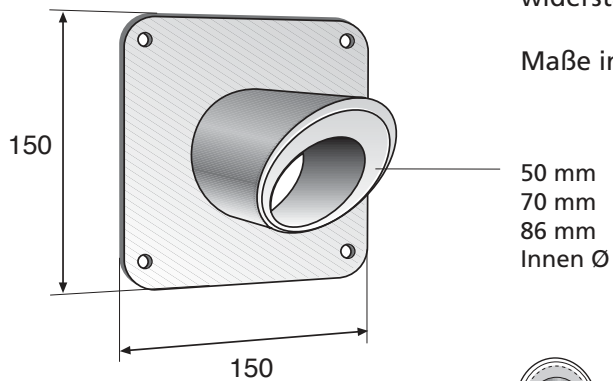

FLECK-Solar-Kamindurchgang waagrecht

Mit Ausclicktechnik für DN 50 und DN 70 einsetzbar!
Auch als DN 90 lieferbar.

Farben: Rot, Schwarz, Braun

Material:

Alle Bestandteile werden aus hochwitterungsbeständigem, widerstandsfähigen Spezial-Hart-PVC hergestellt.

Maße in mm

Durchführung
DN 50 ist mit
einer Sollbruch
stelle versehen,
durch heraus-
brechen können
Sie die
Durchführung
auf **DN 70**
erweitern.

DN 90