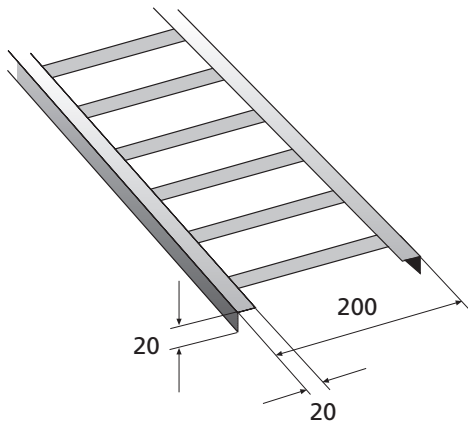

Länge: 3000

### FLECK-Schneefanggitter verzinkt

3 m lang, 20 mm hoch

Maße in mm

**Auch jede Sonderfarbe lieferbar!**

#### Material:

verzinktes Eisenblech

Länge: 3000