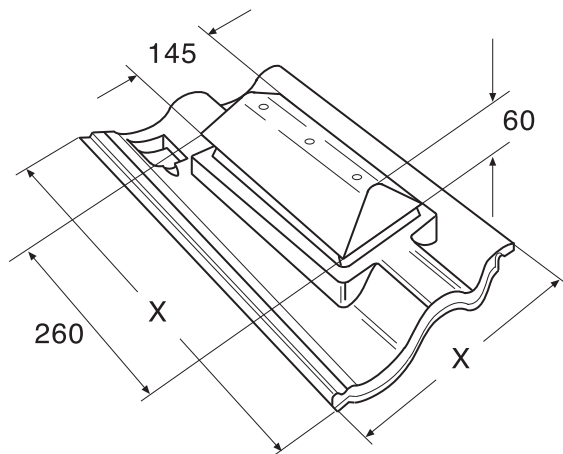

FLECK-Sanitrlüfter Extra DN 100
ideale Alternative zur Durchgangspfanne
bzw. Dunstrohr

Lüftungsquerschnitt Maße in mm

DN 100 ~ 78,5 cm²

X- Maße gemäß Ziegeltyp