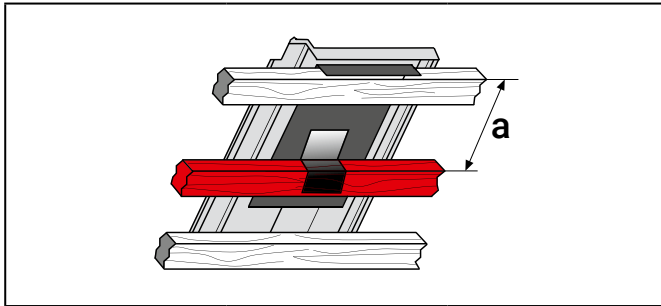

### Anbringung der Zusatzlattung

Solar-Trägerpfanne

Trägerplatte Nummer	Trägerplatte Abmessung in cm	Lattmaß Trägerlatte – Zusatzlatte in cm
1	28 × 13	22,5
2	28 × 20	22,5
3	36,5 × 20	30,5
4	34,5 × 20	30,5
5	23,5 × 13	22,5

Schneefangpfanne mit Gitterstütze oder mit Rundholzhalter, Laufrostpfanne, Sicherheitstrittpfanne

Trägerplatte Nummer	Trägerplatte Abmessung in cm	Lattmaß Trägerlatte – Zusatzlatte in cm
1	28 × 13	19,0
2	28 × 20	19,0
3	36,5 × 20	27,0
4	34,5 × 20	27,0
5	23,5 × 13	19,0
6	29 × 17	25,0
7	26 × 17	23,0