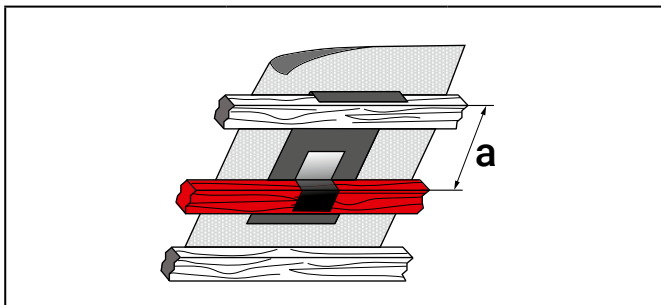

Solarflex-Universalträgerpfanne

Trägerplatte Nummer	Trägerplatte Abmessung in cm	Lattmaß Trägerlatte – Zusatzlatte in cm
1	28 × 13	22,5

! Dachlattenmaß (30 × 50 mm oder 40 × 60 mm) bitte bei Bestellung angeben!

i Die Solarflex-Universalträgerpfanne ist in den Farben Schwarz, Braun und Rot erhältlich und auf nahezu alle Dachpfannenmodelle anwendbar. Nicht bei Biberschwanz-Ziegeln.

Zusatzlattung **a** Lattmaß Trägerplatte