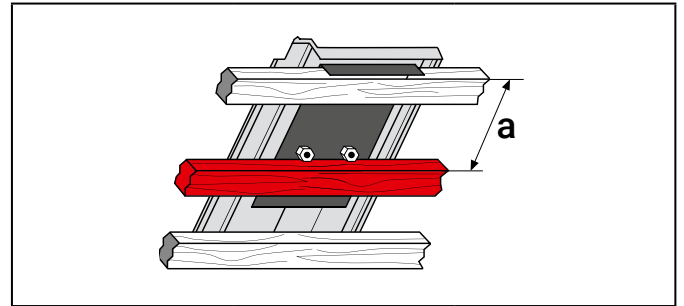

### Anbringung der Zusatzlattung

Solar-Trägerpfanne

Trägerplatte Nummer	Trägerplatte Abmessung in cm	Lattmaß Trägerlatte – Zusatzlatte in cm
1	28 × 13	22,5
2	28 × 20	22,5
3	36,5 × 20	30,5
4	34,5 × 20	30,5
5	23,5 × 13	22,5

Schneefangpfanne mit Gitterstütze oder mit Rundholzhalter, Laufrostpfanne, Sicherheitstrittpfanne

Trägerplatte Nummer	Trägerplatte Abmessung in cm	Lattmaß Trägerlatte – Zusatzlatte in cm
1	28 × 13	19,0
2	28 × 20	19,0
3	36,5 × 20	27,0
4	34,5 × 20	27,0
5	23,5 × 13	19,0
6	29 × 17	25,0
7	26 × 17	23,0