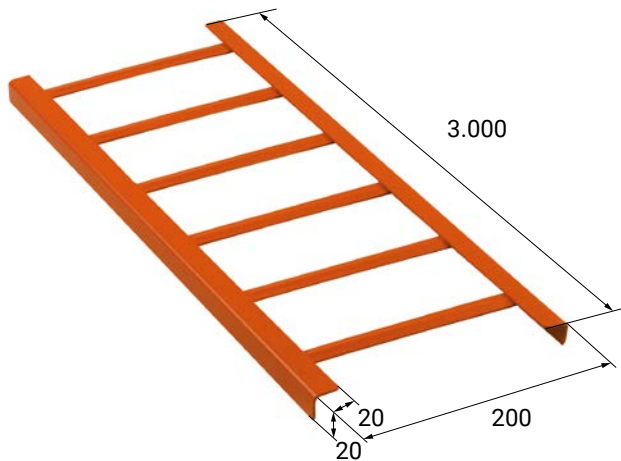

FLECK Schneefanggitter verzinkt und farbig

Maße in mm

PRODUKTINFORMATIONEN

Diese universellen Schneefanggitter in Längen bis 3 Meter und in den Abmessungen 200 × 20 mm passen optimal zu FLECK Schneefangpfannen mit Gitterstütze.

Material

Verzinktes Eisenblech oder farbig beschichtet.

Farben

- Standardfarben: Schwarz, Rot, Braun
- Sonderfarben entsprechend der Farbe der Original-Dachpfannen
- Verzinkt ohne Farbbeschichtung

Baustoffklasse