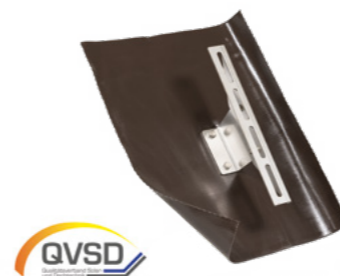

- Universeel alternatief voor FLECK zonnesteunpan
- Helling van het roestvaststalen dragerprofiel extra instelbaar
- Kleuren: zwart, rood, bruin