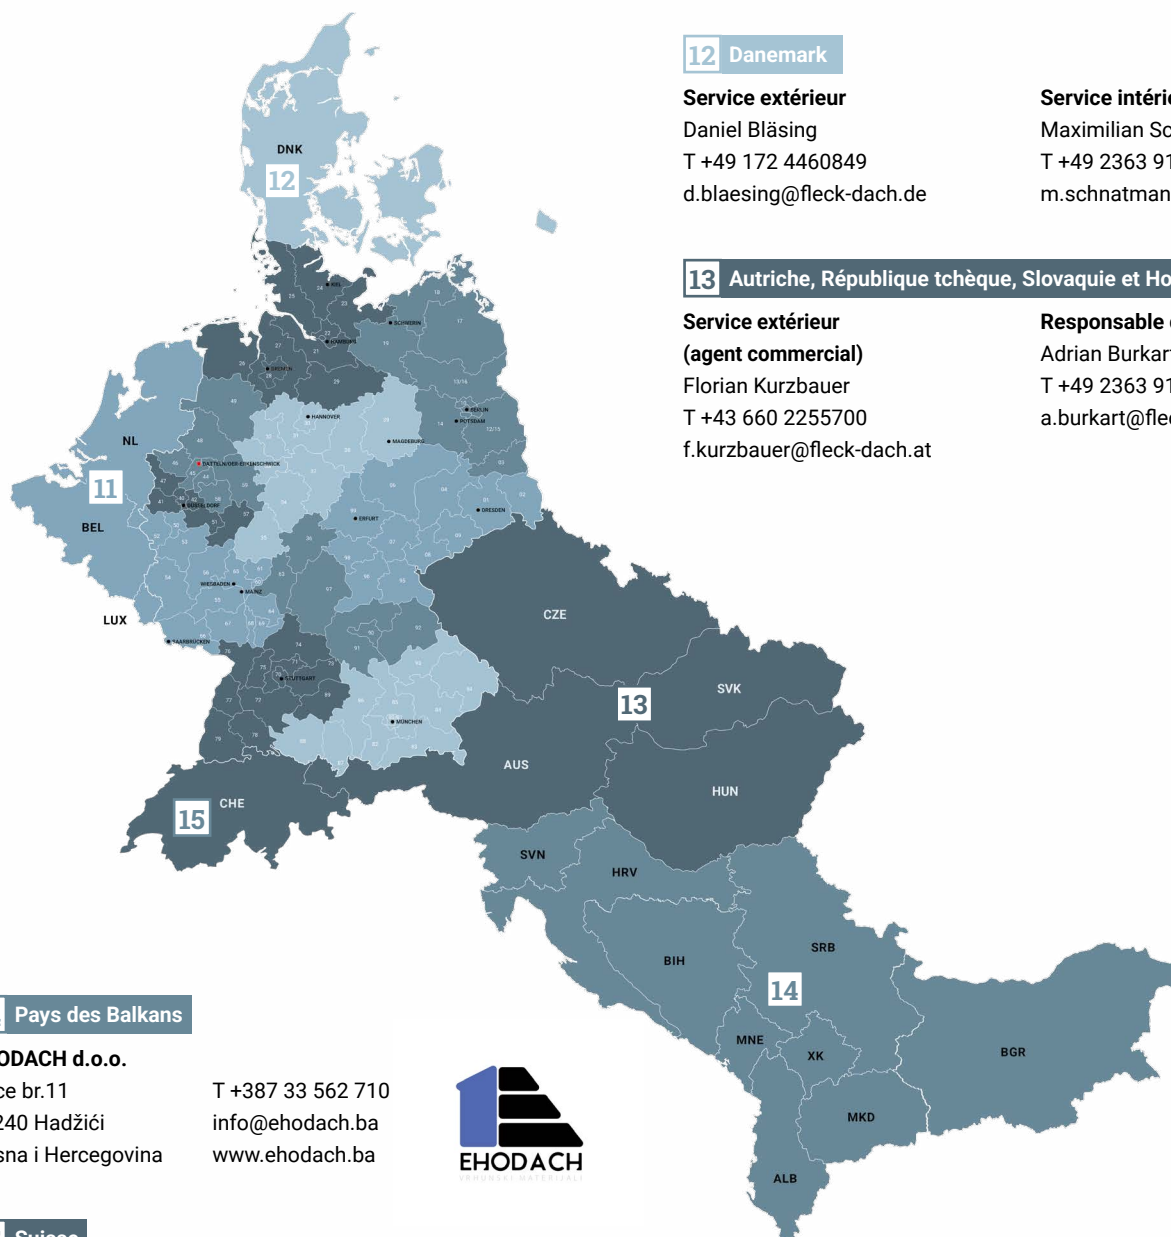

Vos interlocuteurs FLECK sur place

Aperçu International

International

Responsable des exportations

Falco Tegethoff
T +49 151 15301998
f.tegethoff@fleck-dach.de

11 Pays du Benelux

Service extérieur (agent commercial)

Steven Despeghele
T +32 478 52 52 71
s.despeghele@fleck-dak.nl
s.despeghele@fleck-dak.be

Responsable du service interne

Adrian Burkart
T +49 2363 9123-11
a.burkart@fleck-dach.de

12 Danemark

Service extérieur

Daniel Bläsing
T +49 172 4460849
d.blaesing@fleck-dach.de

Service intérieur

Maximilian Schnatmann
T +49 2363 9123-13
m.schnatmann@fleck-dach.de

13 Autriche, République tchèque, Slovaquie et Hongrie

Service extérieur (agent commercial)

Florian Kurzbauer
T +43 660 2255700
f.kurzbauer@fleck-dach.at

Responsable du service interne

Adrian Burkart
T +49 2363 9123-11
a.burkart@fleck-dach.de

14 Pays des Balkans

EHODACH d.o.o.

Boce br.11
71240 Hadžići
Bosna i Hercegovina

T +387 33 562 710
info@ehodach.ba
www.ehodach.ba

15 Suisse

Service extérieur (agent commercial)

Dirk Kiefer
T +41 79 2031704
d.kiefer@fleck-dach.ch

Responsable du service interne

Adrian Burkart
T +49 2363 9123-11
a.burkart@fleck-dach.de

Trouvez dès maintenant un
interlocuteur en ligne :
fleck-dach.de/ansprechpartner/